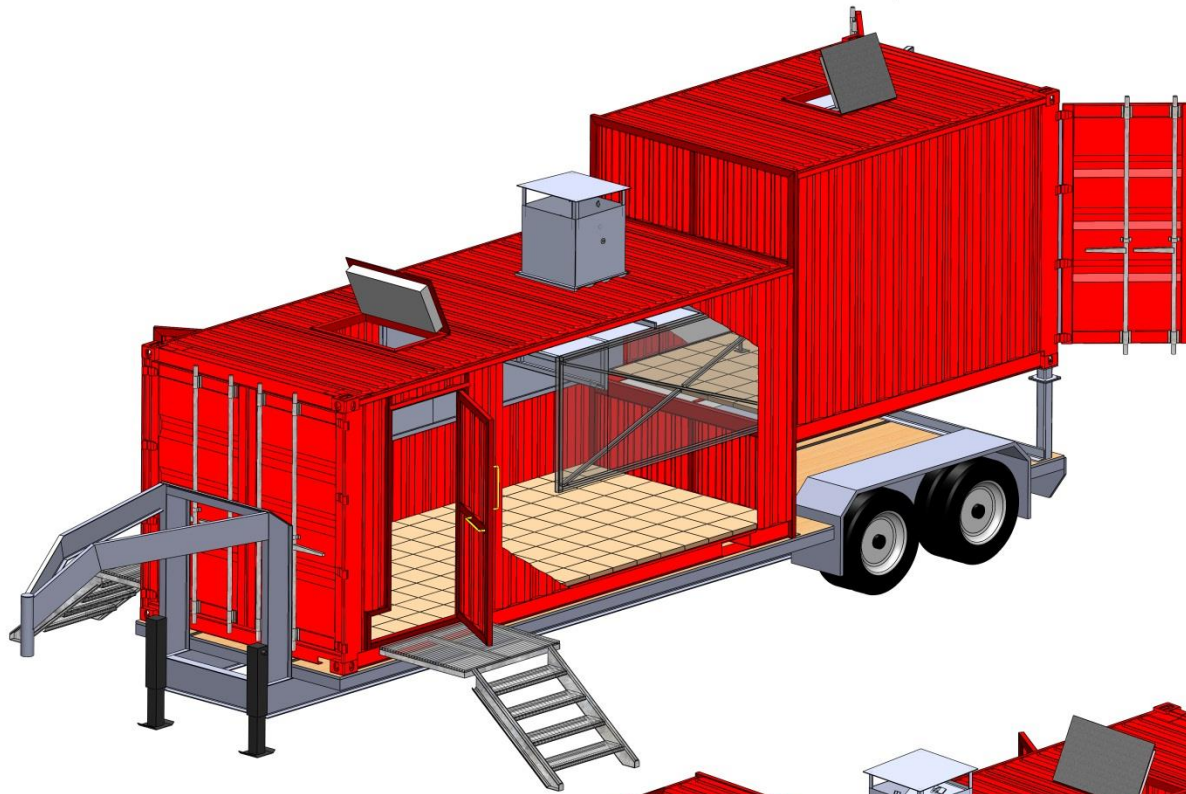

3233 E. Corona Avenue  
Phoenix, AZ 85040  
1-877-268-8303  
[www.mobilefireunits.com](http://www.mobilefireunits.com)

**FLASHOVER  
SIMULATOR**

- 1 – 20' OBSERVATION MODULE
- 1 – 10' INSULATED BURN MODULE
- D.O.T. CERTIFIED TRAILER
- ADJUSTABLE VENTS
- FIRE DOORS