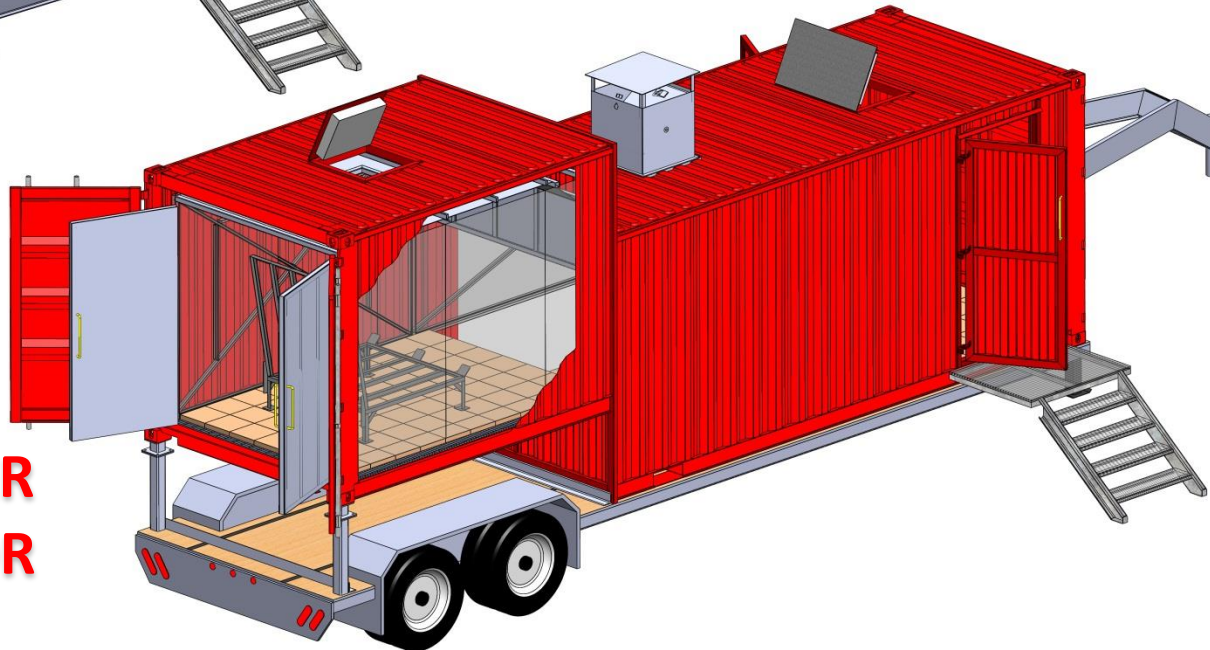

3233 E. Corona Avenue  
Phoenix, AZ 85040  
1-877-268-8303  
[www.mobilefireunits.com](http://www.mobilefireunits.com)

**FLASHOVER  
SIMULATOR**

- 1 – 20' OBSERVATION MODULE
- 1 – 10' INSULATED BURN MODULE
- D.O.T. CERTIFIED TRAILER
- ADJUSTABLE VENTS
- FIRE DOORS